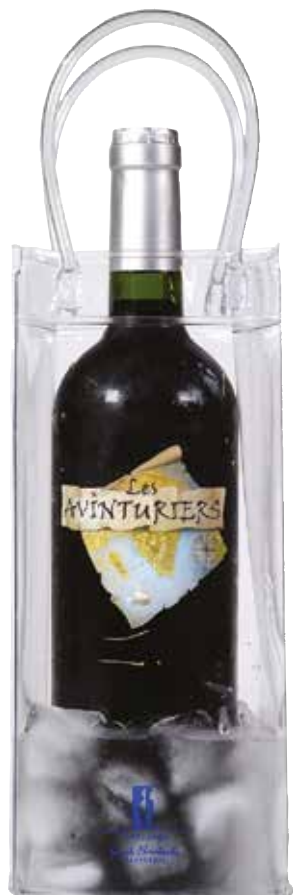

### Surligneur XXL avec encre parfumée

313. . . . . Rose : parfum fraise  
 . . . . . Bleu : chewingum  
 . . . . . Orange : orange  
 . . . . . Vert : pomme  
 . . . . . Jaune : banane

Dimensions : 22.6 x Ø2.2 cm  
 Marquage 1 face : 7 x 1.2 cm

### Stylo avec strass et stylet

314. . . . . Stylo bille avec strass de couleur  
 Clip métal / Encre noire  
 Fermeture par rotation  
 Dimensions : 14.2 cm  
 Marquage 1 face : 3.5 x 0.7 cm

### MUG en céramique blanc 300 ml

118. . . . . Marquage transfert céramique.  
 Dimensions : Ø 8.2 cm x 9.8 cm  
 Marquage : 4 x 3 cm

### Pochette sac pour bouteille

101 . . . . . Pochette sac en PVC Transparent  
Dimensions : 11 x 35 x 11 cm  
Marquage 1 face : 7 x 4 cm